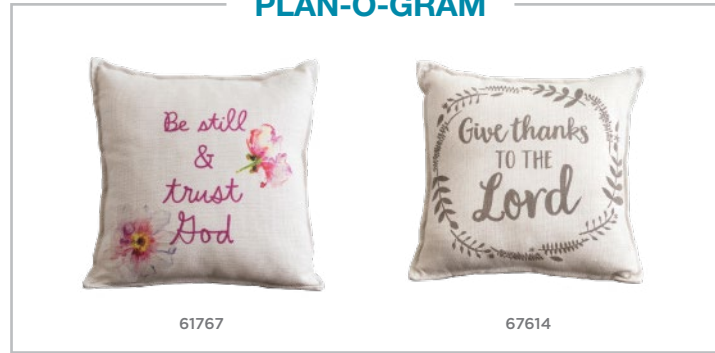

**Item# K23013**  
\$59.00 WHSL

K23013

**SHIPS  
OCT**

**SMALL PILLOWS PDQ**

**PLAN-O-GRAM**

**PLAN-O-GRAM**

**KIT INFORMATION**

**INSPIRATIONAL PILLOWS PDQ 1 - QTY 3 EACH**